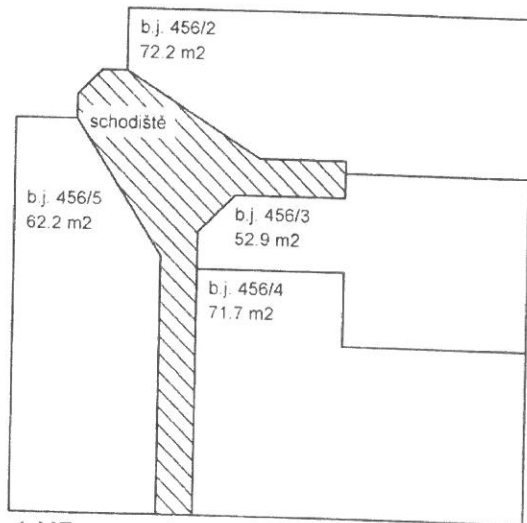

2.PP

1.PP

1.NP

2.NP

BUDOVA: Praha 6, Národní obrany, č.p. 456

Legenda: byty a příslušenství spol. části hl. vchod
 nebyt. jednotky