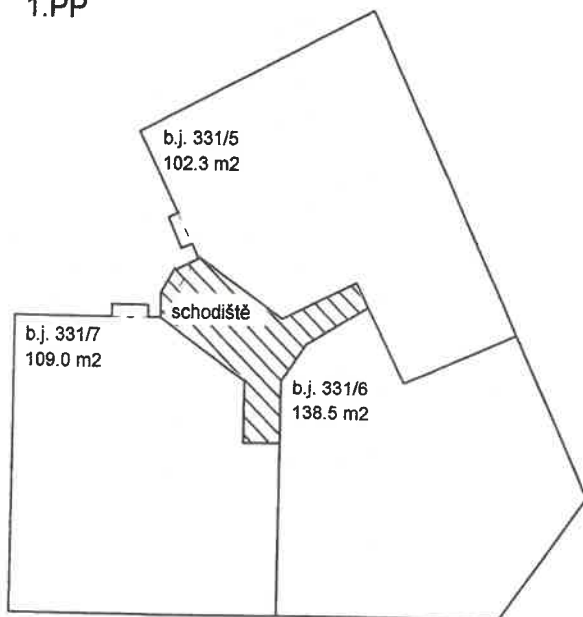

1.PP

1.NP

2.NP

3.NP

BUDOVA: Praha 6, Eliášova, č.p. 331

Legenda: □ byty a příslušenství ▨ spoj. části ▲ hl. vchod
 ☒ nebyt. jednotka