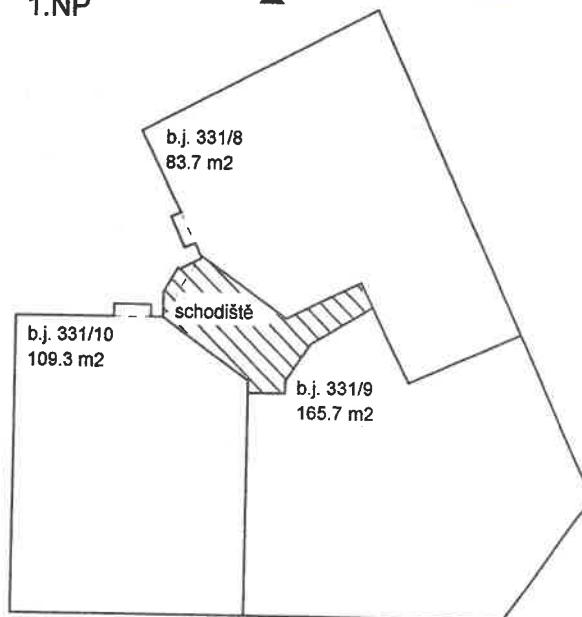

1.PP

1.NP

2.NP

3.NP

BUDOVA: Praha 6, Eliášova, č.p. 331

Legenda: □ byty a příslušenství ▨ spoj. části ▲ hl. vchod
 ☒ nebyt. jednotka